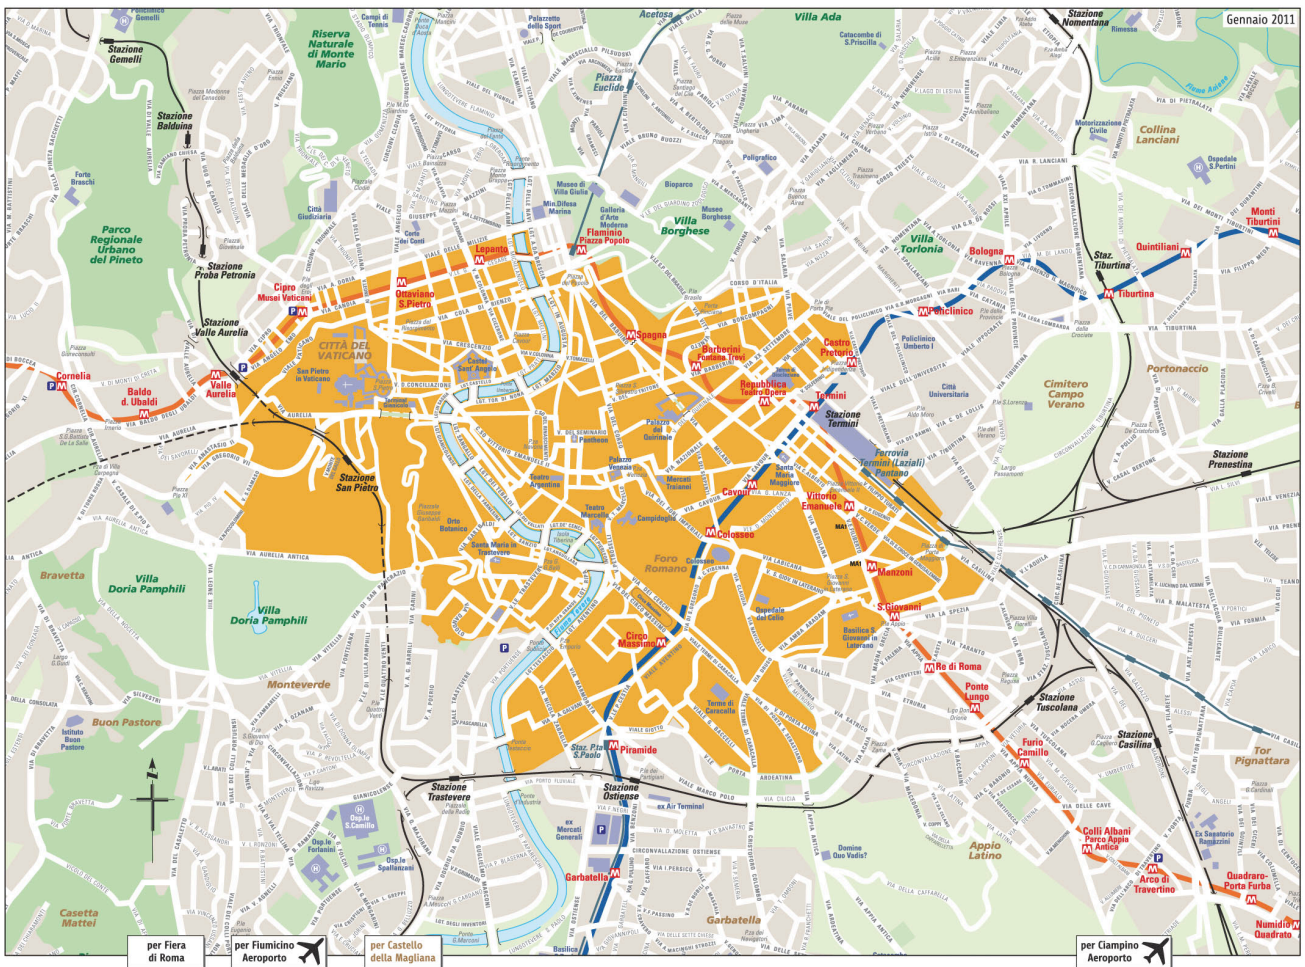

PRINCIPALI PUNTI DI STAZIONAMENTO

- Largo Torre Argentina (tra Pantheon e Trastevere)
- piazza Fiume (Villa Borghese)
- piazza G. Belli (Trastevere)
- piazzale Ostiense
- piazza S. Silvestro (Fontana di Trevi)
- piazza dei Cinquecento (Stazione Termini)
- piazza della Repubblica
- piazza del Colosseo
- piazzale della Stazione Tiburtina
- Metro A - Anagnina
- piazzale della Stazione del Lido (Ostia)
- piazza S. Pietro
- piazza Risorgimento (Vaticano)

MAIN TAXI RANKS

- Largo Torre Argentina (between the Pantheon and Trastevere)
- piazza Fiume (Villa Borghese)
- piazza G. Belli (Trastevere)
- piazzale Ostiense
- piazza S. Silvestro (Fontana di Trevi)
- piazza dei Cinquecento (Termini Station)
- piazza della Repubblica
- piazza del Colosseo
- Tiburtina Station Forecourt
- Metro A - Anagnina
- Lido Station Forecourt (Ostia)
- piazza S. Pietro, piazza Risorgimento (Vatican)

PRINCIPALES PUNTOS DE ESTACIONAMIENTO

- Largo Torre Argentina (entre Pantheon y Trastevere)
- plaza Fiume (Villa Borghese)
- plaza G. Belli (Trastevere)
- plaza Ostiense
- plaza S. Silvestro (Fontana di Trevi)
- plaza dei Cinquecento (Estación Termini)
- plaza de la República
- plaza del Coliseo
- plaza de la Estación Tiburtina
- Metro A - Anagnina
- plaza de la Estación del Lido (Ostia)
- plaza S. Pietro, plaza Risorgimento (Vaticano)

ROMA CENTRO - CONFINI DELLE MURA AURELIANE

ROMA CENTRO - CONFINES DE LA MURALLA AURELIANA/ CENTRAL ROME - OUTER LIMITS OF THE AURELIAN WALLS

I confini delle Mura Aureliane sono quelli previsti dalla deliberazione della Giunta Comunale n. 493 del 6 settembre 2006
 The Aurelian Walls have been designated as the outer limit by Rome City Council Resolution n.493 dated 6 September, 2006
 Los confines de la Muralla Aureliana son los previstos por el acuerdo de la Junta Municipal núm.493, de 6 de septiembre de 2006